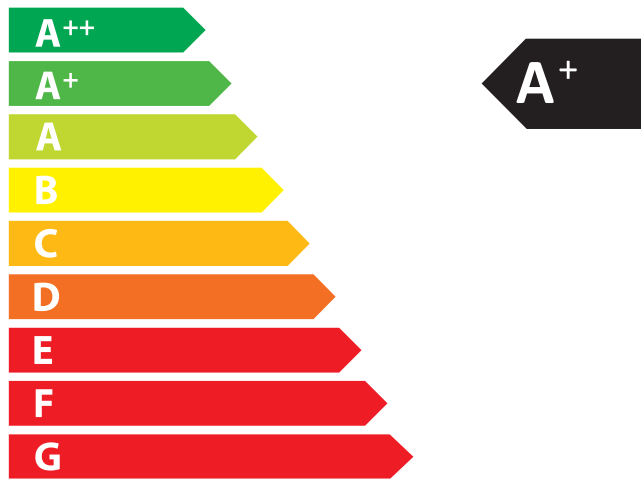

**ENERG**  
енергия · ενέργεια

Klover Srl

Dea Eco 6

5,6  
kW

ENERGIA · ЕНЕРГИЯ · ΕΝΕΡΓΕΙΑ · ENERGIJA · ENERGY · ENERGIE · ENERGI

2015/1186